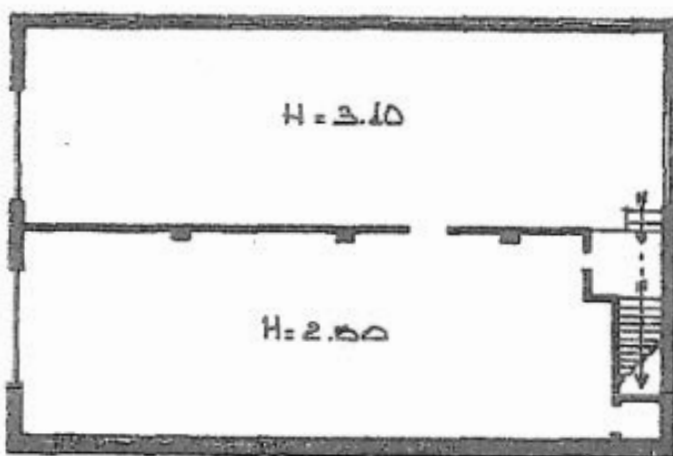

La casa si sviluppa su due piani. Al piano terreno alloggio indipendente composto da cucina spaziosa, bagno, disimpegno, due camere e soggiorno. Sempre al piano terreno vasti locali di sgombero, garage e magazzini. Al piano superiore appartamento di generose dimensioni, con ampio porticato e terrazzo, composto da un amplissimo ingresso su zona giorno con camino, cucina, doppi servizi, tre camere da letto.

Indirizzo:

Agliano Terme 14041 AT

Latitudine e longitudine: 44.791397033826584, 8.249519213438617

PIANO (RIALZATO) TERRA

STESSA DITTA

+39 3283792917

info@verdeabitare.it

Mappa catastale e planimetria

Indirizzo:

Agliano Terme 14041 AT

Latitudine e longitudine: 44.791397033826584,

8.249519213438617

PIANO SEMINTERATO

STESSA DITTA

STESSA DITTA

STESSA DITTA