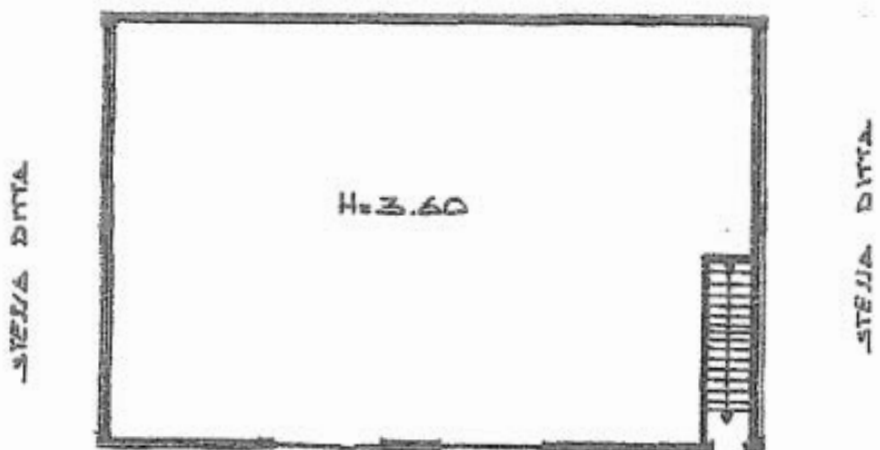

PIANO TERRA

STESSA DITTA