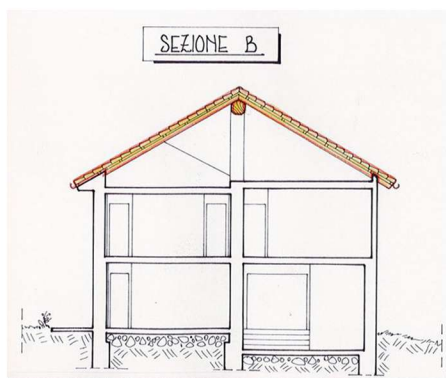

+39 3283792917

info@verdeabitare.it

Mappa catastale e planimetria

Indirizzo completo:

Via Cocito, 14040 Castelnuovo Calcea AT

Latitudine e Longitudine: 44.7832719 | 8.2755619