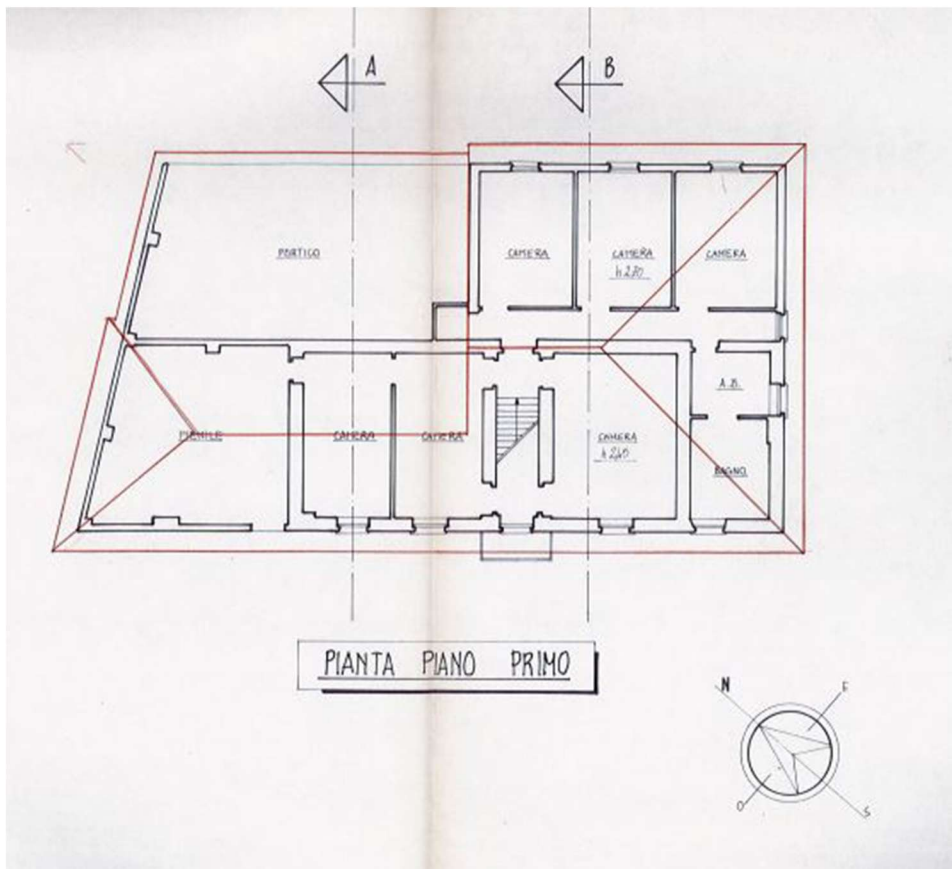

+39 3283792917

info@verdeabitare.it

Mappa catastale e planimetria

Indirizzo completo:

Via Cocito, 14040 Castelnuovo Calcea AT

Latitudine e Longitudine: 44.7832719 | 8.2755619